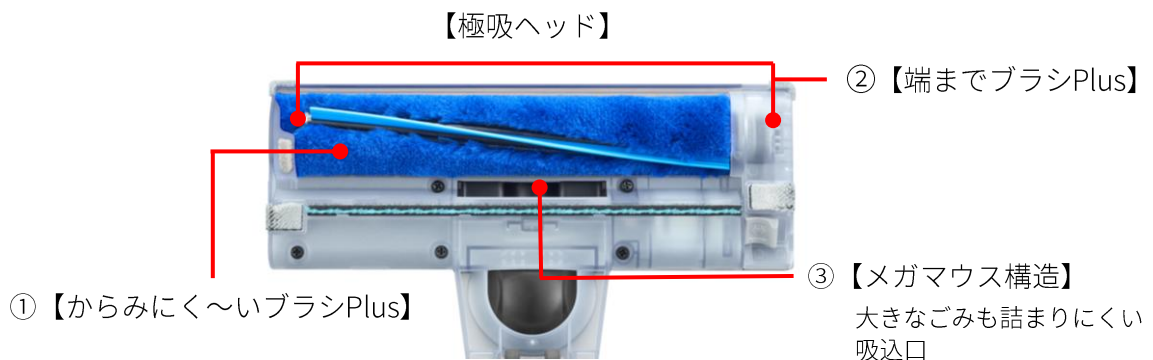

■ 主な特長

1. 高いごみ取り性能を追求した新開発の「極吸ヘッド」を搭載

本機は、吸込口の構造を改良した新開発の「極吸ヘッド」を搭載。ごみ取り性能が大幅に向上しました。ブラシは、「からみにく〜いブラシPlus」を搭載。ブラシ毛の密度を高めるとともに毛並みを寝かせることで、髪の毛などがブラシ毛に入り込みにくくしました。また、ブラシ表面に付着した髪の毛などが、ブラシや軸にからまりにくくなる構造も設けました。さらに、「端までブラシPlus」は、これまでヘッドの片側に搭載していた、壁や家具の際にまでブラシが届く「端までブラシ」に加え、反対側にもごみを吸い込む経路を新たに配置。吸込口の両端で壁際のごみを吸い取れるようになりました。加えて、従来機よりも吸引部の開口を広げた「メガマウス構造」により、大きなごみも詰まりにくくなりました。

2. 「RACTIVE Air」シリーズ史上最小クラスの運転音<EC-SR70A>と、不快に感じる耳障りな音を抑制したやさしい運転音を実現

最上位モデルの<EC-SR70A>は、モーター音や排気音、駆動音を抑える「ノイズリダクション設計」を採用。「RACTIVE Air」シリーズ史上最小クラスの運転音を実現しました。「ファンネルサイレンサー」構造により、モーター音や排気音を抑制。モーターを覆うファンネル（円錐）形状のカバーでモーター音を遮音するとともに排気を集約・整流し、カバーの出口付近に設置した吸音材で排気音を抑えます。また、吸込口の駆動音を抑える「ダンピングコントロール」と合わせて、パワフルな吸引力と運転音低減を両立。不快に感じる耳障りな音も抑制することでやさしい運転音を実現しています。