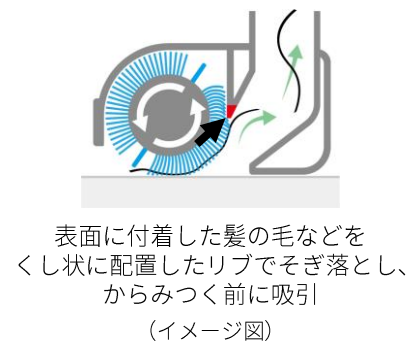

### ■ 主な特長

1. 高いごみ取り性能を追求した新開発の「極吸ヘッド」を搭載
2. 「RACTIVE Air」シリーズ史上最小クラスの運転音＜EC-SR70A＞と、不快に感じる耳障りな音を抑制したやさしい運転音を実現
3. 紙パックに触れることなくごみ捨てが可能な「パックinカップ」を大容量化。紙パックの交換頻度を3カ月に1回に削減＜EC-KR70A/KR50A＞

品名	愛称	集じん方式	形名	希望小売価格	発売日	月産台数
コードレススティック掃除機	RACTIVE Air POWER	サイクロン式	EC-SR70A	オープン	2026年8月6日	12,000台
		紙パック式	EC-KR70A		2026年6月25日	
	RACTIVE Air	サイクロン式	EC-AR50A		2026年8月6日	
		紙パック式	EC-KR50A		2026年6月25日	

### 1. 高いごみ取り性能を追求した新開発の「極吸ヘッド」を搭載

本機は、吸込口の構造を改良した新開発の「極吸ヘッド」を搭載。ごみ取り性能が大幅に向上しました。ブラシは、「からみにく〜いブラシPlus」を搭載。ブラシ毛の密度を高めるとともに毛並みを寝かせることで、髪の毛などがブラシ毛に入り込みにくくしました。また、ブラシ表面に付着した髪の毛などが、ブラシや軸にからまりにくくなる構造も設けました。さらに、「端までブラシPlus」は、これまでヘッドの片側に搭載していた、壁や家具の際にまでブラシが届く「端までブラシ」に加え、反対側にもごみを吸い込む経路を新たに配置。吸込口の両端で壁際のごみを吸い取れるようになりました。加えて、従来機よりも吸引部の開口を広げた「メガマウス構造」により、大きなごみも詰まりにくくなりました。