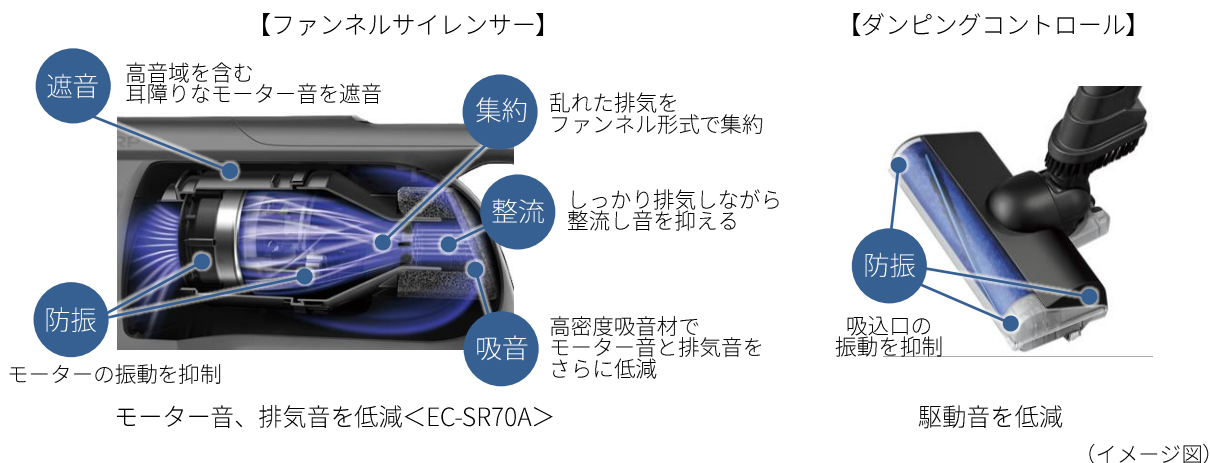

さらに、＜EC-KR70A/AR50A/KR50A＞においても、モーター音を抑える「遮音防振構造」や「ダンピングコントロール」の搭載により、人はもちろんペットにも配慮したやさしい運転音としています。

動物臨床行動学 獣医学博士 茂木千恵先生のコメント

人よりも音に敏感な犬や猫は、突然の大きな音に対して、心拍数の増加や血圧が高くなるといった生理学的反応を示し、ストレスを受けていると解釈されています。日常的な家庭内騒音に対してもストレス関連行動を示す犬や猫も存在し、人と犬や猫がともに生活をしていく中で、騒音を抑えた環境作りをしていくことは非常に重要であると考えられます。

3. 紙パックに触れることなくごみ捨てが可能な「パックinカップ」を大容量化。紙パックの交換頻度を3カ月に1回に削減＜EC-KR70A/KR50A＞

紙パック式の2機種＜EC-KR70A/KR50A＞は、本体から取り外しが可能なダストカップに紙パックを装着する「パックinカップ」構造を採用。ボタンを押すことで、紙パックに触れることなく簡単にゴミが捨てられます。また、ダストカップは丸ごと水洗いができるため、清潔に保てます。さらに、ダストカップを大容量化したことで、紙パック交換頻度を3カ月に1回に削減しました。