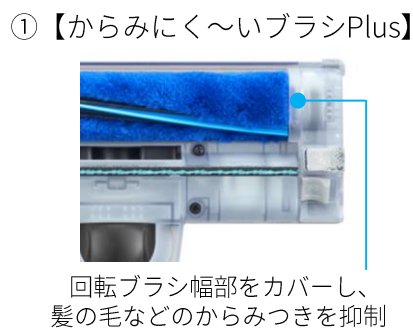

■ 主な特長

1. 高いごみ取り性能を追求した新開発の「極吸ヘッド」を搭載

本機は、吸込口の構造を改良した新開発の「極吸ヘッド」を搭載。ごみ取り性能が大幅に向上しました。ブラシは、「からみにく〜いブラシPlus」を搭載。ブラシ毛の密度を高めるとともに毛並みを寝かせることで、髪の毛などがブラシ毛に入り込みにくくしました。また、ブラシ表面に付着した髪の毛などが、ブラシや軸にからまりにくくなる構造も設けました。さらに、「端までブラシPlus」は、これまでヘッドの片側に搭載していた、壁や家具の際にまでブラシが届く「端までブラシ」に加え、反対側にもごみを吸い込む経路を新たに配置。吸込口の両端で壁際のごみを吸い取れるようになりました。加えて、従来機よりも吸引部の開口を広げた「メガマウス構造」により、大きなごみも詰まりにくくなりました。

2. 「RACTIVE Air」シリーズ史上最小クラスの運転音<EC-SR70A>と、不快に感じる耳障りな音を抑制したやさしい運転音を実現

最上位モデルの<EC-SR70A>は、モーター音や排気音、駆動音を抑える「ノイズリダクション設計」を採用。「RACTIVE Air」シリーズ史上最小クラスの運転音を実現しました。「ファンネルサイレンサー」構造により、モーター音や排気音を抑制。モーターを覆うファンネル（円錐）形状のカバーでモーター音を遮音するとともに排気を集約・整流し、カバーの出口付近に設置した吸音材で排気音を抑えます。また、吸込口の駆動音を抑える「ダンピングコントロール」と合わせて、パワフルな吸引力と運転音低減を両立。不快に感じる耳障りな音も抑制することでやさしい運転音を実現しています。